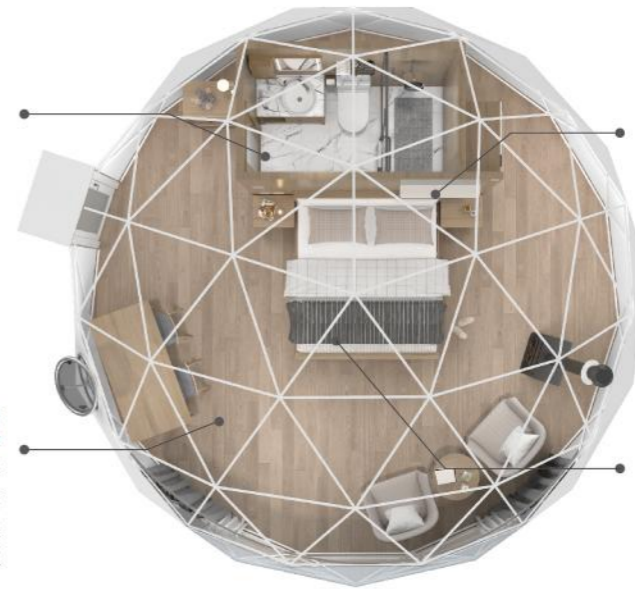

- ### 家具
- 清单内容
窗帘*1
床垫*1
衣柜*1
休闲桌*1
餐桌椅
实木床*1
床头柜*2
边柜*1
休闲椅*2
真火壁炉

- ### 家电
- 清单内容
卧室吊灯*1
2P空调*1
挂式吹风机*1
电动天窗帘
室内壁灯*1
烧水壶*1

休闲椅
休闲桌

茶几
沙发椅

餐椅
140cm餐桌

180cm床/垫 135cm床/垫
150cm床/垫 50cm床头柜

80cm边柜

250cm整体橱柜
300cm整体橱柜

50寸电视
120cm电视柜

卫生间

80cm衣柜
100cm衣柜

项目案例

PROJECT CASES

甘南河曲马场圆顶豪华帐篷观景酒店

该酒店采用的圆顶豪华帐篷，造型简约时尚，其圆润主体有着更好的抗风载雪能力，因而成为户外营地住宿的理想选择。约1/3透明落地景观窗设计，让自然光线充分洒进室内，同时还能欣赏到户外美景。独特的木平台设计，将观景角度充分延展，为旅客营造极致的私密空间，更好体验星空帐篷的魅力。

酒店内部装饰豪华舒适，融入现代科技感，满足旅客对高品质住宿的需求。此外，多样化的活动设施和贴心服务，让旅客在享受大自然美景的同时，也能感受到人文关怀的温暖。总之，甘南河曲马场圆顶豪华帐篷观景酒店是集自然美景、舒适住宿和独特体验于一体的户外营地住宿佳选。