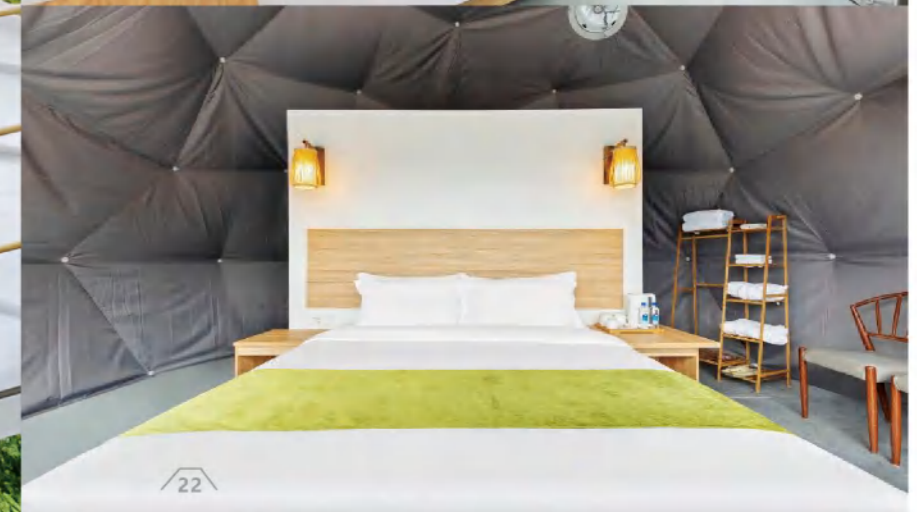

乡村豪华露营圆顶：拥抱自然，尽情探险

在这个豪华露营度假胜地，您可以入住豪华圆顶帐篷，感受大自然的
魅力。白天，您可以漫步在营地周围，欣赏美丽的自然景色，呼吸清
新宜人的空气，享受温暖的阳光。在茂密的树林中探险，或者在附近
的温泉浴缸中畅游，让您的心灵得到放松。

夜晚，您可以在星光下参加露天电影或音乐会，感受浪漫和激情的氛

围。或者在豪华圆顶帐篷里的温暖篝火旁，与家人和朋友分享故事
和笑声。这里是一个让人流连忘返的地方，您将会在大自然美景的
恩赐中得到内心深处的平静与安宁，也可在刺激的娱乐活动中释放
压力。这个度假胜地真的太迷人了，是您和家人露营度假不错的选
择。