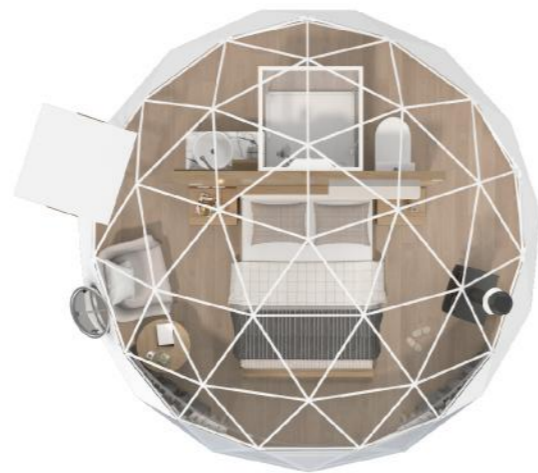

5M 球形平面图
JGD5-20m²