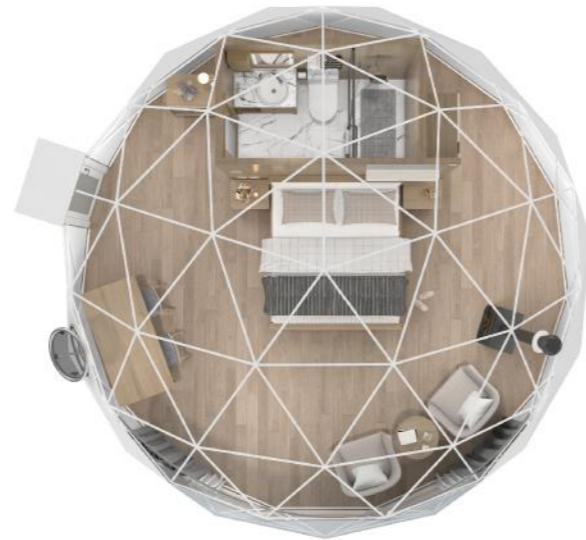

7M 球形平面图
JGD7-38.5m²