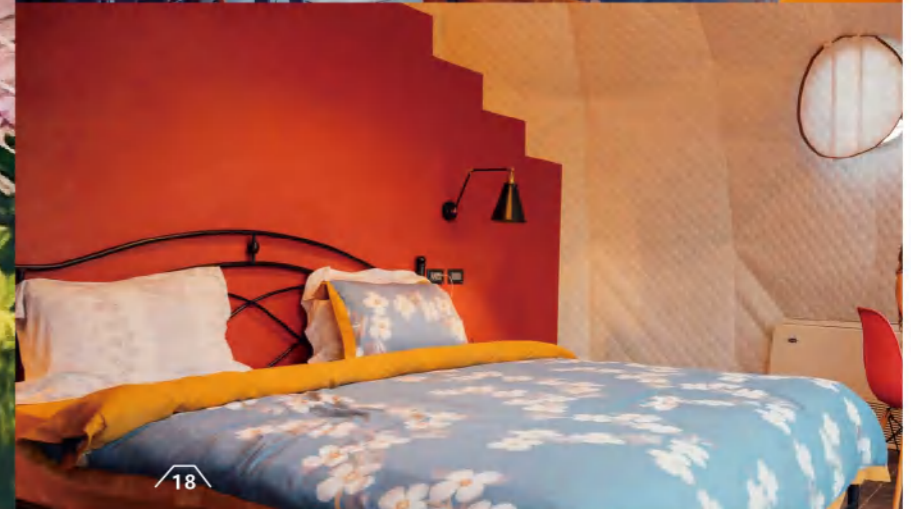

50寸电视
120cm电视柜

卫生间

80cm衣柜
100cm衣柜

项目案例

PROJECT CASES

甘南河曲马场圆顶豪华帐篷观景酒店

该酒店采用的圆顶豪华帐篷，造型简约时尚，其圆润主体有着更好的抗风载雪能力，因而成为户外营地住宿的理想选择。约1/3透明落地景观窗设计，让自然光线充分洒进室内，同时还能欣赏到户外美景。独特的木平台设计，将观景角度充分延展，为旅客营造极致的私密空间，更好体验星空帐篷的魅力。

酒店内部装饰豪华舒适，融入现代科技感，满足旅客对高品质住宿的需求。此外，多样化的活动设施和贴心服务，让旅客在享受大自然美景的同时，也能感受到人文关怀的温暖。总之，甘南河曲马场圆顶豪华帐篷观景酒店是集自然美景、舒适住宿和独特体验于一体的户外营地住宿佳选。

豪华露营圆顶度假村：放松与冒险

这家令人惊叹的豪华露营度假胜地拥有11个豪华露营圆顶帐篷，错落有致坐落在村中。内部配备现代家居，设施齐全，为旅客打造便捷的度假生活。此外，我们还为旅客提供丰富的娱乐活动，您可以来这

里体验钓鱼、抚摸农场动物或驾驶全地形赛车等活动。当太阳落山时，我们的圆顶帐篷灯火璀璨，一起与家人享受星空浪漫。

7M 星空圆顶豪华露营

我们两座豪华7M星空圆顶屋，为回归大自然而生。

我们将其取名为Dome Phandao (意为1,000颗星星) 和Dome Sangchan (意为月光)，灵感来源于夜空中的美妙景色。约38㎡的内部空间和24㎡的甲板，为您提供充足的休闲空间。在湖边漫步，感受大自然的宁静与美丽，让身心彻底放松。

我们的圆顶屋适合4人入住，最多可入住2名成人。每个圆顶屋均配

有一张特大号床、一间套间浴室、一张桌子和一个小厨房区，还有一张沙发床 (仅适合幼儿睡觉) 和 窗户旁边的座位。室内配有智能电视并可收看有线频道，室外甲板上覆盖着遮阳伞，末端设有可供白天小睡的休闲帐篷床，甲板上设有4人座位和烹饪/烧烤区。此外酒店还设有室外水疗浴缸和吊床，为您提供更多愉悦体验。

梦幻般的7M和6M星空圆顶豪华露营

在冬季的雪地上，梦幻般的7M和6M圆顶豪华露营地为您提供了一个远离城市喧嚣、亲近大自然的露营地。这些圆顶帐篷不仅为您带来了温暖的住宿环境，更为您提供独特的户外体验。每个帐篷都

配备了现代化的设施，包括舒适的床铺、高速WiFi、热水浴和卫生间。当您漫步在洁白无瑕的雪地中，体会冬季露营魅力的同时，也可享受冬季雪景带给心灵的宁静片刻，身心不经意间得到放松。

乡村豪华露营圆顶：拥抱自然，尽情探险

在这个豪华露营度假胜地，您可以入住豪华圆顶帐篷，感受大自然的
魅力。白天，您可以漫步在营地周围，欣赏美丽的自然景色，呼吸清
新宜人的空气，享受温暖的阳光。在茂密的树林中探险，或者在附近
的温泉浴缸中畅游，让您的心灵得到放松。